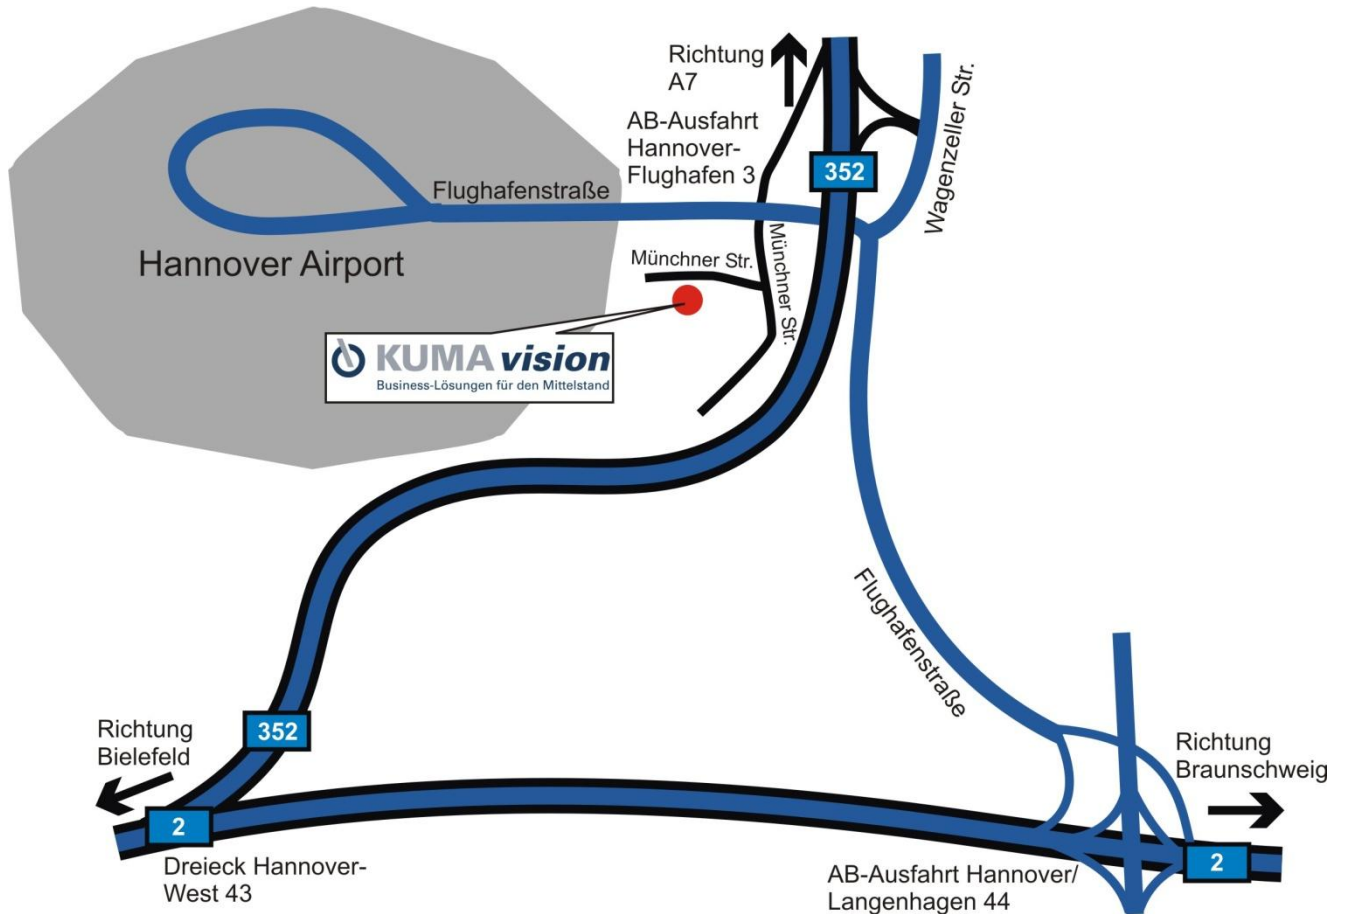

KUMAvision AG

Münchner Straße 11
D-30855 Langenhagen
Tel +49 (0)511 / 16 99 889-0
Fax +49 (0)511 / 16 99 889-28

Anfahrtsskizze

Hotelempfehlung

Holiday Inn Hannover Airport
Petzelstraße 60
30669 Hannover
Telefon +49 (0)511 / 7707-0
Telefax +49 (0)511 / 7707-600
www.hannover-hi-hotel.de