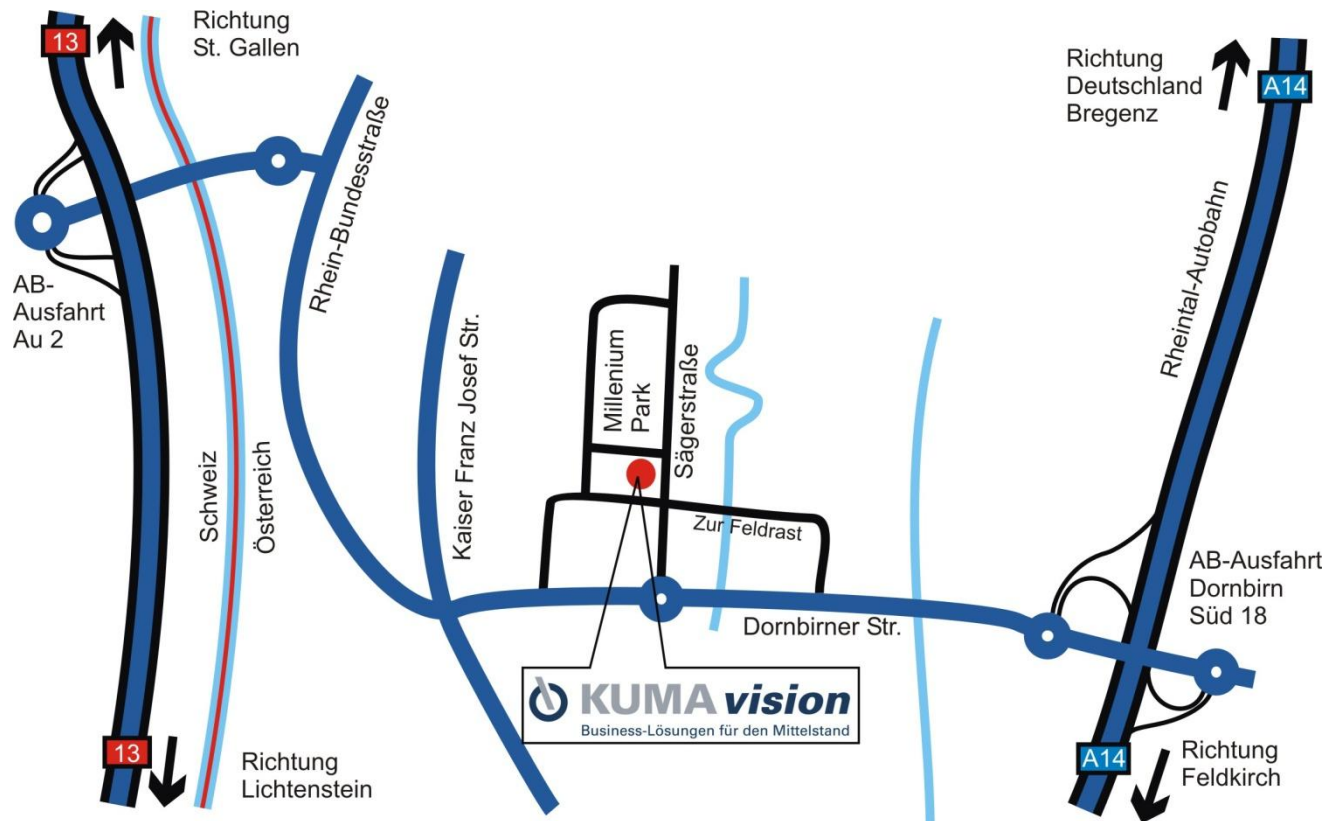

KUMAvision GmbH

Millenniumpark 4
A-6890 Lustenau
Tel +43 (0)5577 / 890 62 0
Fax +43 (0)5577 / 890 62 62

Anreise mit dem AutoAus Richtung Deutschland Lindau A96:

Fahren Sie von der A96 Richtung Bregenz auf die A14. Folgen Sie der A14 ca. 18 Km . Verlassen Sie die A14 bei der Abfahrt Dornbirn Süd. Sie nehmen bei dem Kreisverkehr die erste Ausfahrt auf die L204 und folgen dem Straßen Verlauf Richtung Lustenau ca. 3 Km. Sie nehmen auch bei dem folgenden Kreisverkehr die erste Ausfahrt Richtung Sägerstraße. Nach ca. 400 m biegen Sie links Richtung Millenniumpark ein.

Parkplätze gibt es unmittelbar vor dem Millenniumpark. (Das Gebäude ist groß mit „ Competence Center Rheintal“ beschriftet)

Aus Richtung Schweiz:

Sie überqueren die Grenze beim Grenzübergang Au Richtung Österreich/Lustenau. Nach dem Grenzübergang biegen Sie rechts in die L203 Reichsstraße ein und folgen dem Straßenverlauf bis zum ersten Kreisverkehr. Verlassen Sie den Kreisverkehr bei der dritten Ausfahrt. Den darauffolgenden Kreisverkehr verlassen Sie bei der zweiten Ausfahrt und folgen dem Straßenverlauf zum nächsten Kreisverkehr. Den folgenden Kreisverkehr verlassen Sie bei der dritten Ausfahrt Richtung Sägerstraße. Nach ca. 400 m biegen Sie links Richtung Millenniumpark ein.

Anfahrtsskizze

Hotelempfehlung:

Gasthof Krönele
Reichsstr. 12
A-6890 Lustenau
Tel +43 (0)5577 / 82118
Fax +43 (0)5577 / 82118-50
[/www.kroenele.com](http://www.kroenele.com)