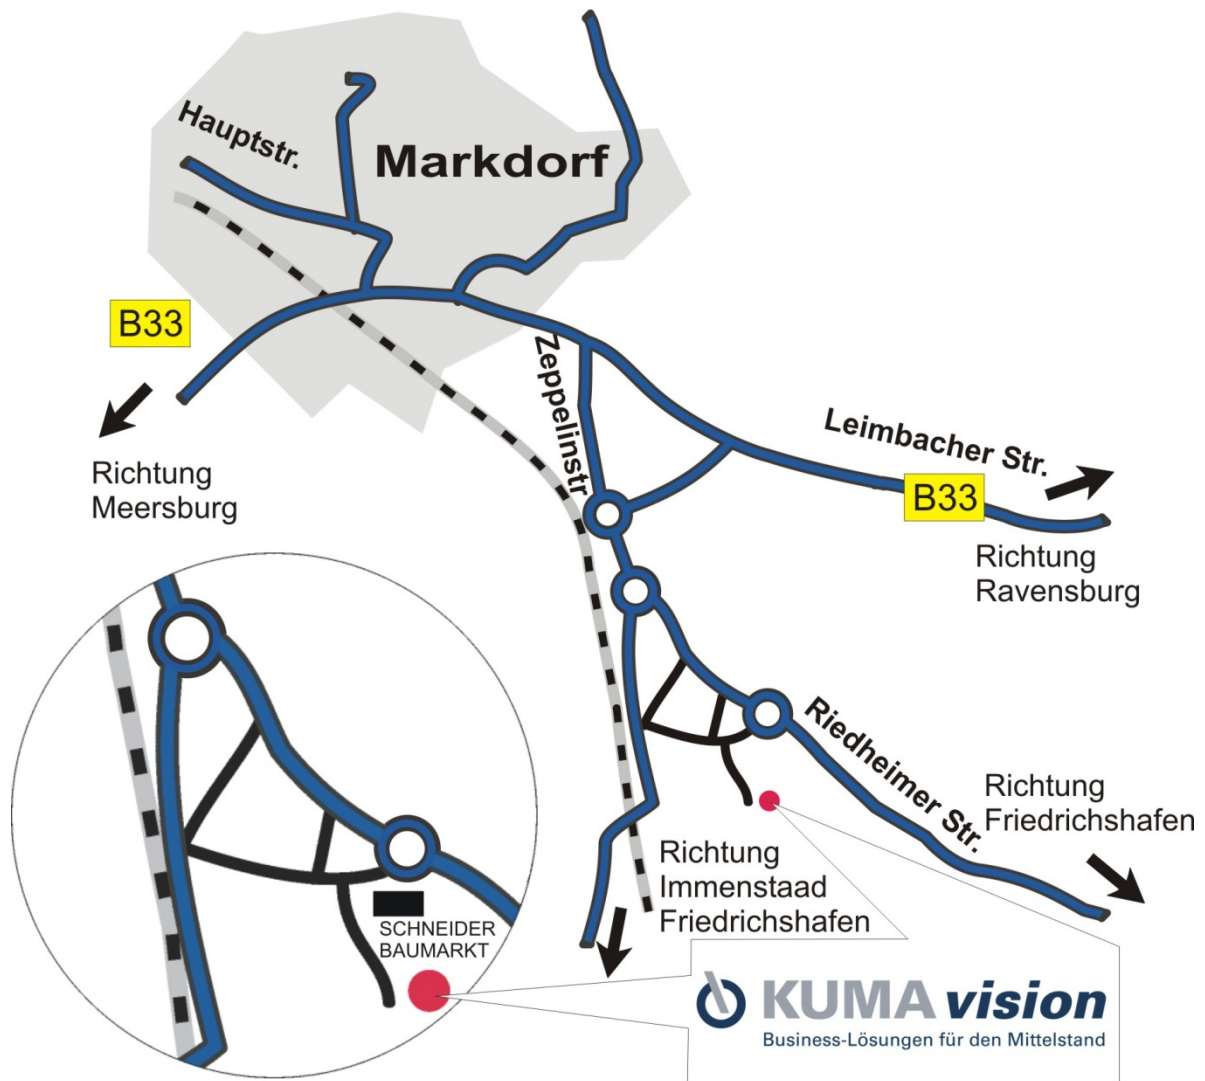

KUMAvision AG

Oberfischbach 3
D-88677 Markdorf
Tel +49 (0)7544 / 966-300
Fax +49 (0)7544 / 966-101

Anfahrtsskizze

Hotелеmpfehlungen

Mindness Hotel Bischofsschloss
Schlossweg 2
D-88677 Markdorf
Tel +49 (0)75 44 / 5091-0
Fax +49 (0)75 44 / 5091-52
www.mindnesshotel.de

Hotel Wirthshof
Steibensteg 10
D-88677 Markdorf
Tel +49 (0)7544 / 5099-0
Fax +49 (0)7544 / 5099-222
www.hotel-wirthshof.de