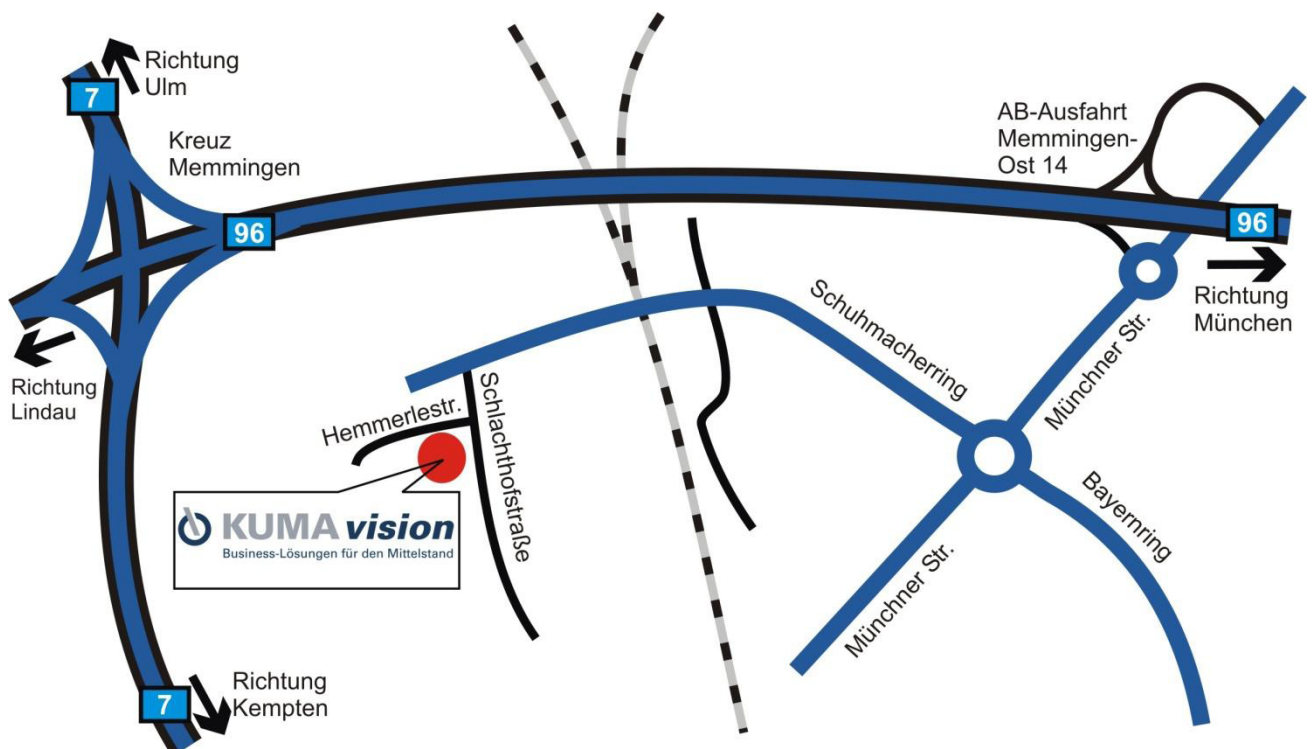

KUMAvision GmbH

Hemmerlestraße 4
D-87700 Memmingen
Tel +49 (0)8331 / 9435-0
Fax +49 (0)8331 / 9435-25

Anreise mit dem Auto

Aus Richtung München (A96):

Bitte verlassen Sie die gerade wieder beginnende Autobahn A96 bei der Ausfahrt Memmingen Ost und fahren Sie Richtung Innenstadt (Münchner Straße).

Am Kreisverkehr nehmen Sie die erste Ausfahrt rechts (Schuhmacherring). Fahren Sie entlang dieser Straße, bis Sie die Eisenbahnbrücke überquert haben. An der nächsten Ampelkreuzung biegen Sie nach links in die Schlachthofstraße.

Wir befinden uns in dem großen gelben Gebäude, das Sie nun auf der rechten Seite sehen. Biegen Sie jetzt nach rechts in die Hemmerlestraße ab und nach 20 m links in unseren Hof.

Bitte benutzen Sie den Eingang Hemmerlestraße 4b (Richtung Osten). Wir befinden uns im 3. OG.

Aus anderen Richtungen:

Wir empfehlen, bis zum Memminger Kreuz (A7 / A96) zu fahren und dort ebenfalls Richtung München abzubiegen (A96). Bitte fahren Sie jetzt bis zur Ausfahrt Memmingen Ost (weiter s. oben).

Anfahrtsskizze

Hotелеmpfehlungen

Drexel's Parkhotel

Ulmer Straße 7
D-87700 Memmingen
Tel +49 (0)8331 / 9320
Fax +49 (0)8331 / 48439
www.parkhotel-memmingen.de

Hotel Engelkeller

Königsgraben 9
D-87700 Memmingen
Tel +49 (0)8331 / 984449-0
Fax +49 (0)8331 / 984449-99
www.engelkeller.de