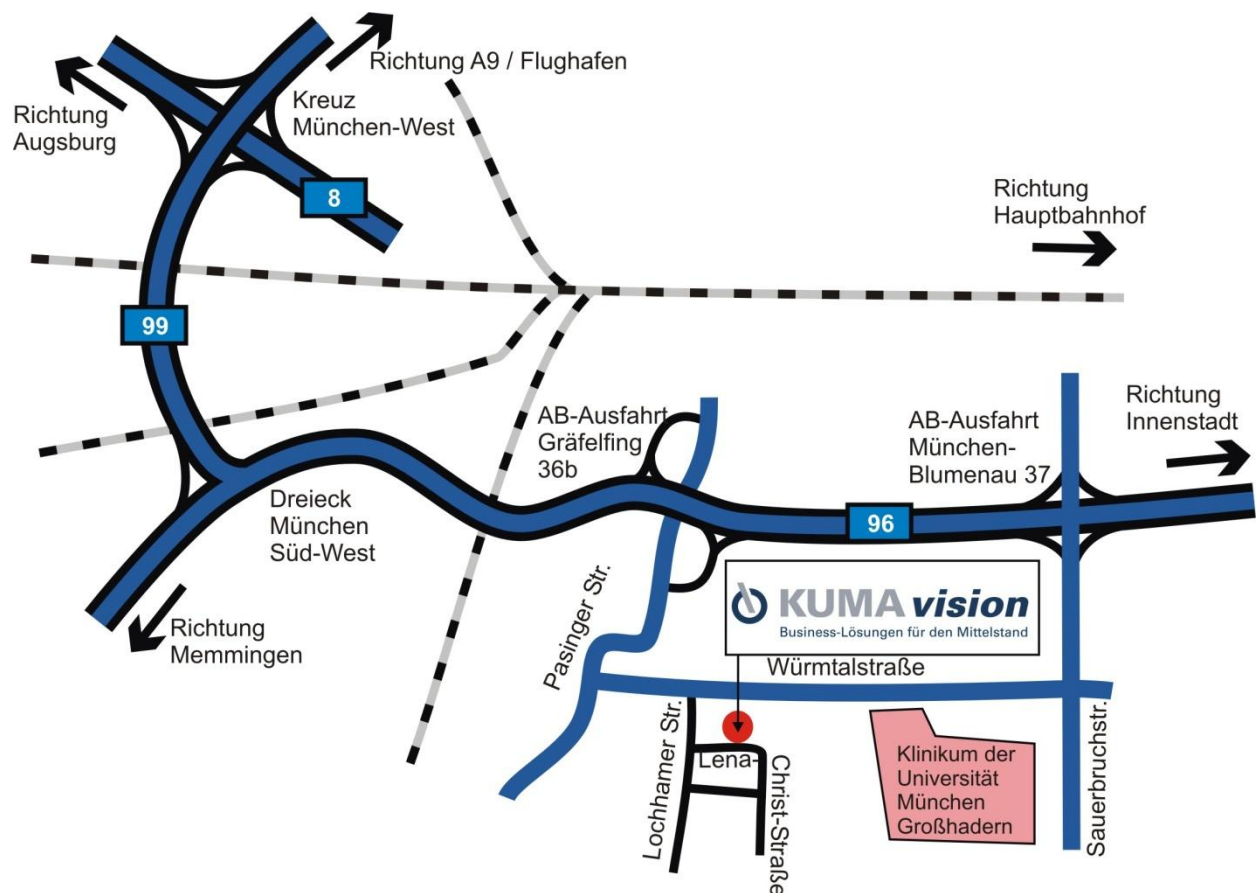

### Anreise mit dem Auto

Über die A96, Ausfahrt Gräfelfing, auf die Pasinger Straße in südlicher Richtung. Nach ca. 1 km links auf die Würmtalstraße abbiegen und nach einem weiteren Kilometer rechts in das Gewerbegebiet Martinsried, in die Lochhamer Straße einbiegen. Die erste Straße links ist die Lena-Christ-Straße. Unsere Büroräume befinden sich direkt über dem Marc O'Polo Outlet. Parkplätze sind vor dem Geschäft ausreichend vorhanden.

### Anreise mit der Bahn

Mit der Bahn bis München Pasing und dann entweder mit dem Taxi zu uns fahren oder weiter mit der S6 Richtung Tutzing bis Bahnhof Gräfelfing (3 Stationen) und dann mit dem Taxi zu uns.

### Anreise mit dem Flugzeug

Am Flughafen München am besten die S1 nehmen und in Laim in die S6 Richtung Tutzing umsteigen. Am Bahnhof Gräfelfing aussteigen und mit dem Taxi zu uns fahren.

### Anfahrtsskizze